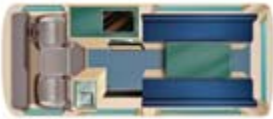

Cheapa Hitop

2-3 Schlafplätze

Empfehlung für: 2 Erwachsene

Technische Daten

- Toyota Hiace o.ä.
- Verbrauch ca. 10 Liter pro 100 km
- Tankkapazität ca. 70 Liter
- Handschaltung
- Servolenkung
- Fahrzeuglänge: 4,90 m
- Fahrzeugbreite: 1,70 m
- Außenhöhe: 2,65 m
- Innenhöhe: 1,98 m

Bettengröße

- 1 Doppelbett unten (1,88 m x 1,54 m)
- 1 Einzelbett oben (1,80 m x 1,24 m, für 1 Kind von ca. 8-13 Jahre, max. 50 kg)

Ausstattung

- Sitzplätze für 3 Personen in der Fahrerkabine (kein Kindersitz möglich)
- Klimaanlage/Heizung in der Fahrerkabine
- AM/FM Radio/CD
- Stromversorgung: 12V/240V
- Kühlschrank mit Gefrierfach (57 Liter)
- 2-Flammen-Gasherd mit Gasflasche 2 kg
- Mikrowelle 240V
- Spüle mit Kaltwasser
- Frischwassertank (55 Liter)
- Feuerlöscher
- Fliegengitter an einigen Fenstern im Wohnbereich